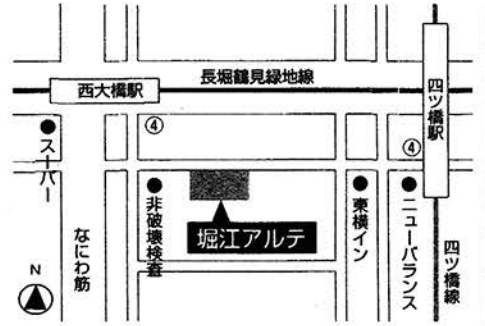

モーツァルト「レクイエム」&「ミサ変口長調 Kv.275」 大阪フロイデ合唱団 in いずみホール 合唱団員募集

中学生以上なら合唱経験のない方も大歓迎！ 入団テストはありません

大阪フロイデ合唱団は、1963年以来アマチュア合唱団の先駆として「第九」やクラシックの大曲を毎年演奏してきた「フロイデ合唱団」を前身とし、より大阪に根差した活動を目指して2011年に誕生しました。歌いたい気持ちがあればどなたでも大歓迎！ 入団テストはありません！ 私たちが目指すのは「質の高い合唱」。楽譜を丁寧に読み込んで音楽づくりをします。練習は手とり足とり親切な、というわけではありませんが、自分で工夫して努力して、厳しい練習を乗り越えた先には、他では得られない達成感と、仲間とともに作りあげる「最高の音楽会」があります。モーツァルト「レクイエム」は何度も取り上げた曲ですが、いずみホールは初めて。教会のような響きの中で新たな発見が楽しみ。ぜひ一緒にしましょう！

公演(予定)

日時：2016年2月10日(水)
会場：いずみホール
曲目：モーツァルト「レクイエム」
モーツァルト「ミサ変口長調 Kv. 275」
指揮：亀井 正比古
合唱：大阪フロイデ合唱団
管弦楽・独唱者：未定

練習

練習日：2015年6月10日(水)より
毎週水曜日 午後6:30~8:30
日曜練習(月1回程度)、強化練習(1回)あり
※練習初日に参加できない方はご連絡ください
会場：大阪市内のホール使用
6/10(水)、17(水)堀江アルテ
6/24(水)クレオ大阪東
6/28(日)クレオ大阪南(日曜練習 13:15 開始)
常任指揮者：亀井正比古
発声指導：田中由也
ピアニスト：真壁泰江
入団費：1000円
団費：月5000円(学生・家族割引あり・楽譜代実費)
ほかに、強化練習経費、演奏会協力金あり。

Freude 大阪フロイデ合唱団

〒530-0041 大阪市北区天神橋2-1-18-4B
TEL&FAX.06-6358-2626 (事務所)
TEL.080-9474-2626 (担当者直通)
E-mail:info@osakafreude.com
http://www.osakafreude.com

堀江アルテ

☎06-6532-6881
大阪市西区北堀江
1-18-17
モトバヤシビル7F

- ●地下鉄 四ツ橋線(四ツ橋)駅下車
  ④号出口徒歩約3分
- ●地下鉄 長堀鶴見緑地線
  (西大橋)駅下車④号出口
  徒歩約30秒
- ●地下鉄 御堂筋線(心斎橋)駅下車
  ③号④号出口徒歩約7分