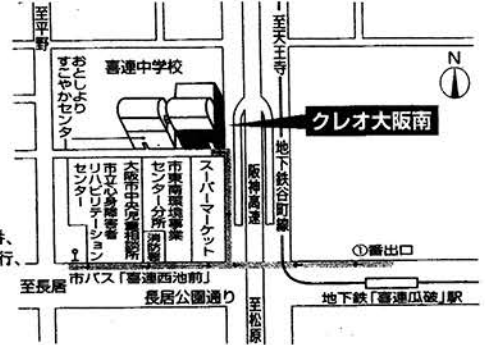

クレオ大阪南

☎(06)6705-1100
〒547-0026
大阪市平野区喜連西6-2-33

- ●地下鉄谷町線「喜連瓜破」駅
  ①番出口から北西へ徒歩5分
- ●市バス「喜連西池前」
  下車徒歩5分、
  地下鉄長居駅前から幹線4番、
  特4番「出戸バスターミナル」行、
  天王寺駅前から
  特5番「瓜破南」行