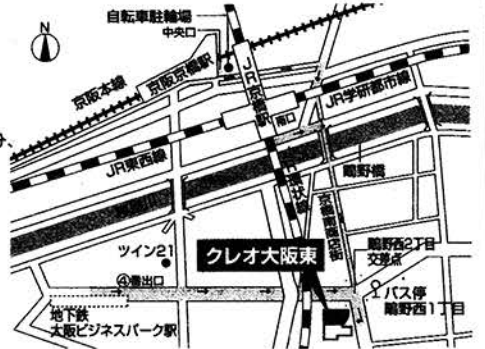

クレオ大阪東

☎(06) 6965-1200
〒536-0014
大阪市城東区嶋野西2-1-21

- JR京橋駅南口から南へ徒歩7分、
地下鉄長堀鶴見緑地線
「大阪ビジネスパーク」駅
①番出口から東へ徒歩9分、
京阪京橋駅中央口から
南へ徒歩11分
- 市バス「嶋野西1丁目」
下車徒歩2分/
焼野から特46番「天満橋」行

クレオ大阪南

☎(06)6705-1100
〒547-0026
大阪市平野区喜連西6-2-33