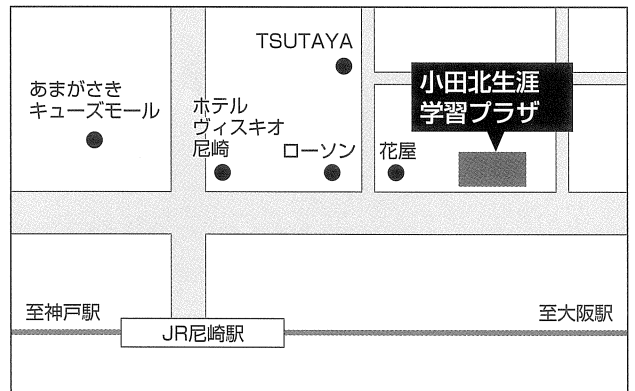

Freude 大阪フロイデ合唱団

〒530-0041 大阪市北区天神橋2-1-18-4B
TEL&FAX.06-6358-2626(事務所) / TEL.080-9474-2626(担当者直通)
E-mail : info@osakafreude.com
<http://www.osakafreude.com>
<https://www.facebook.com/osakafreude/>

堀江アルテ

大阪市西区北堀江1-18-17 モトバヤシビル7F

- 地下鉄 四ツ橋線(四ツ橋)駅下車④号出口徒歩約3分
- 地下鉄 長堀鶴見緑地線(西大橋)駅下車④号出口徒歩約30秒
- 地下鉄 御堂筋線(心齋橋)駅下車③号⑥号出口徒歩約、7分

小田北生涯学習プラザ

兵庫県尼崎市潮江1丁目11-1-101

- JR神戸線「尼崎」駅から徒歩約5分。

※入団申込みは、大阪フロイデ合唱団に下の申込書を郵送またはFAX、メールして下さい。