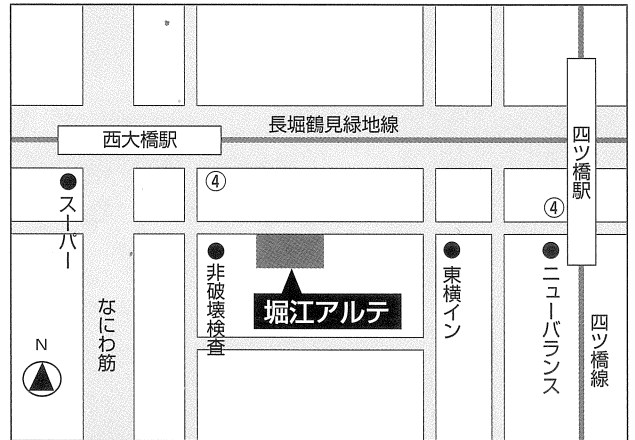

モーツァルト「雀のミサ」/ハイドン「テレジア・ミサ」

合唱団員募集

中学生以上なら合唱経験のない方も大歓迎！入団オーディションはありません

若き日のモーツァルトが作曲した明るく陽気なミサ、鳥のさえずりのような音形がみられることから「雀のミサ」の愛称で呼ばれています。「テレジア・ミサ」は、「ネルソン・ミサ」に続くハイドン後期六大ミサの4番目にあたる作品で、オーストリア皇帝フランツ2世皇后マリア・テレジアに献呈されたためにこのタイトルがつけられたとも言われています。

大阪フロイデ合唱団は前身の「フロイデ合唱団」(1963年創立)時代から50年あまりにわたって大阪で活動をつづけてきました。関西のオーケストラ、音楽家とともに最高の音楽会を作り上げることを目標としています。この機会にぜひ私たちと一緒にうたってみませんか。多くの方のご参加をお待ちしています。

公演

日時 ▶ 2021年2月10日(水)
会場 ▶ いずみホール
曲目 ▶ モーツァルト「雀のミサ」
ハイドン「テレジア・ミサ」
指揮 ▶ 亀井 正比古
管弦楽 ▶ 大阪チェンバーオーケストラ
合唱 ▶ 大阪フロイデ合唱団

練習

練習日 ▶ 2020年5月13日 水曜日より
毎週水曜日18:30~20:30pm
ほかに月1回程度の日曜練習などがあります。
練習会場 ▶ 主に「堀江アルテ」または大阪市内の区民センターなど。
5月13日、5月20日は堀江アルテ、
5月27日は小田北生涯学習プラザです。

常任指揮者 ▶ 亀井 正比古
発声指導 ▶ 田中 由也
ピアニスト ▶ 真壁 泰江
入団費 ▶ 1,000円
団費 ▶ 月5,000円(学生3,000円、中高生1,000円)
家族割引あり。楽譜代は実費。
※演奏会協力金はありません。
お問合せ ▶ 合唱団担当者直通電話またはEメールにてご連絡ください。

Freude 大阪フロイデ合唱団

〒530-0041 大阪市北区天神橋2-1-18-4B
TEL&FAX.06-6358-2626(事務所) / TEL.080-9474-2626(担当者直通)
E-mail : info@osakafreude.com
<http://www.osakafreude.com>
<https://www.facebook.com/osakafreude/>

堀江アルテ

大阪市西区北堀江1-18-17 モトバヤシビル7F

- ●地下鉄 四ツ橋線(四ツ橋)駅下車④号出口徒歩約3分
- ●地下鉄 長堀鶴見緑地線(西大橋)駅下車④号出口徒歩約30秒
- ●地下鉄 御堂筋線(心齋橋)駅下車③号⑥号出口徒歩約、7分