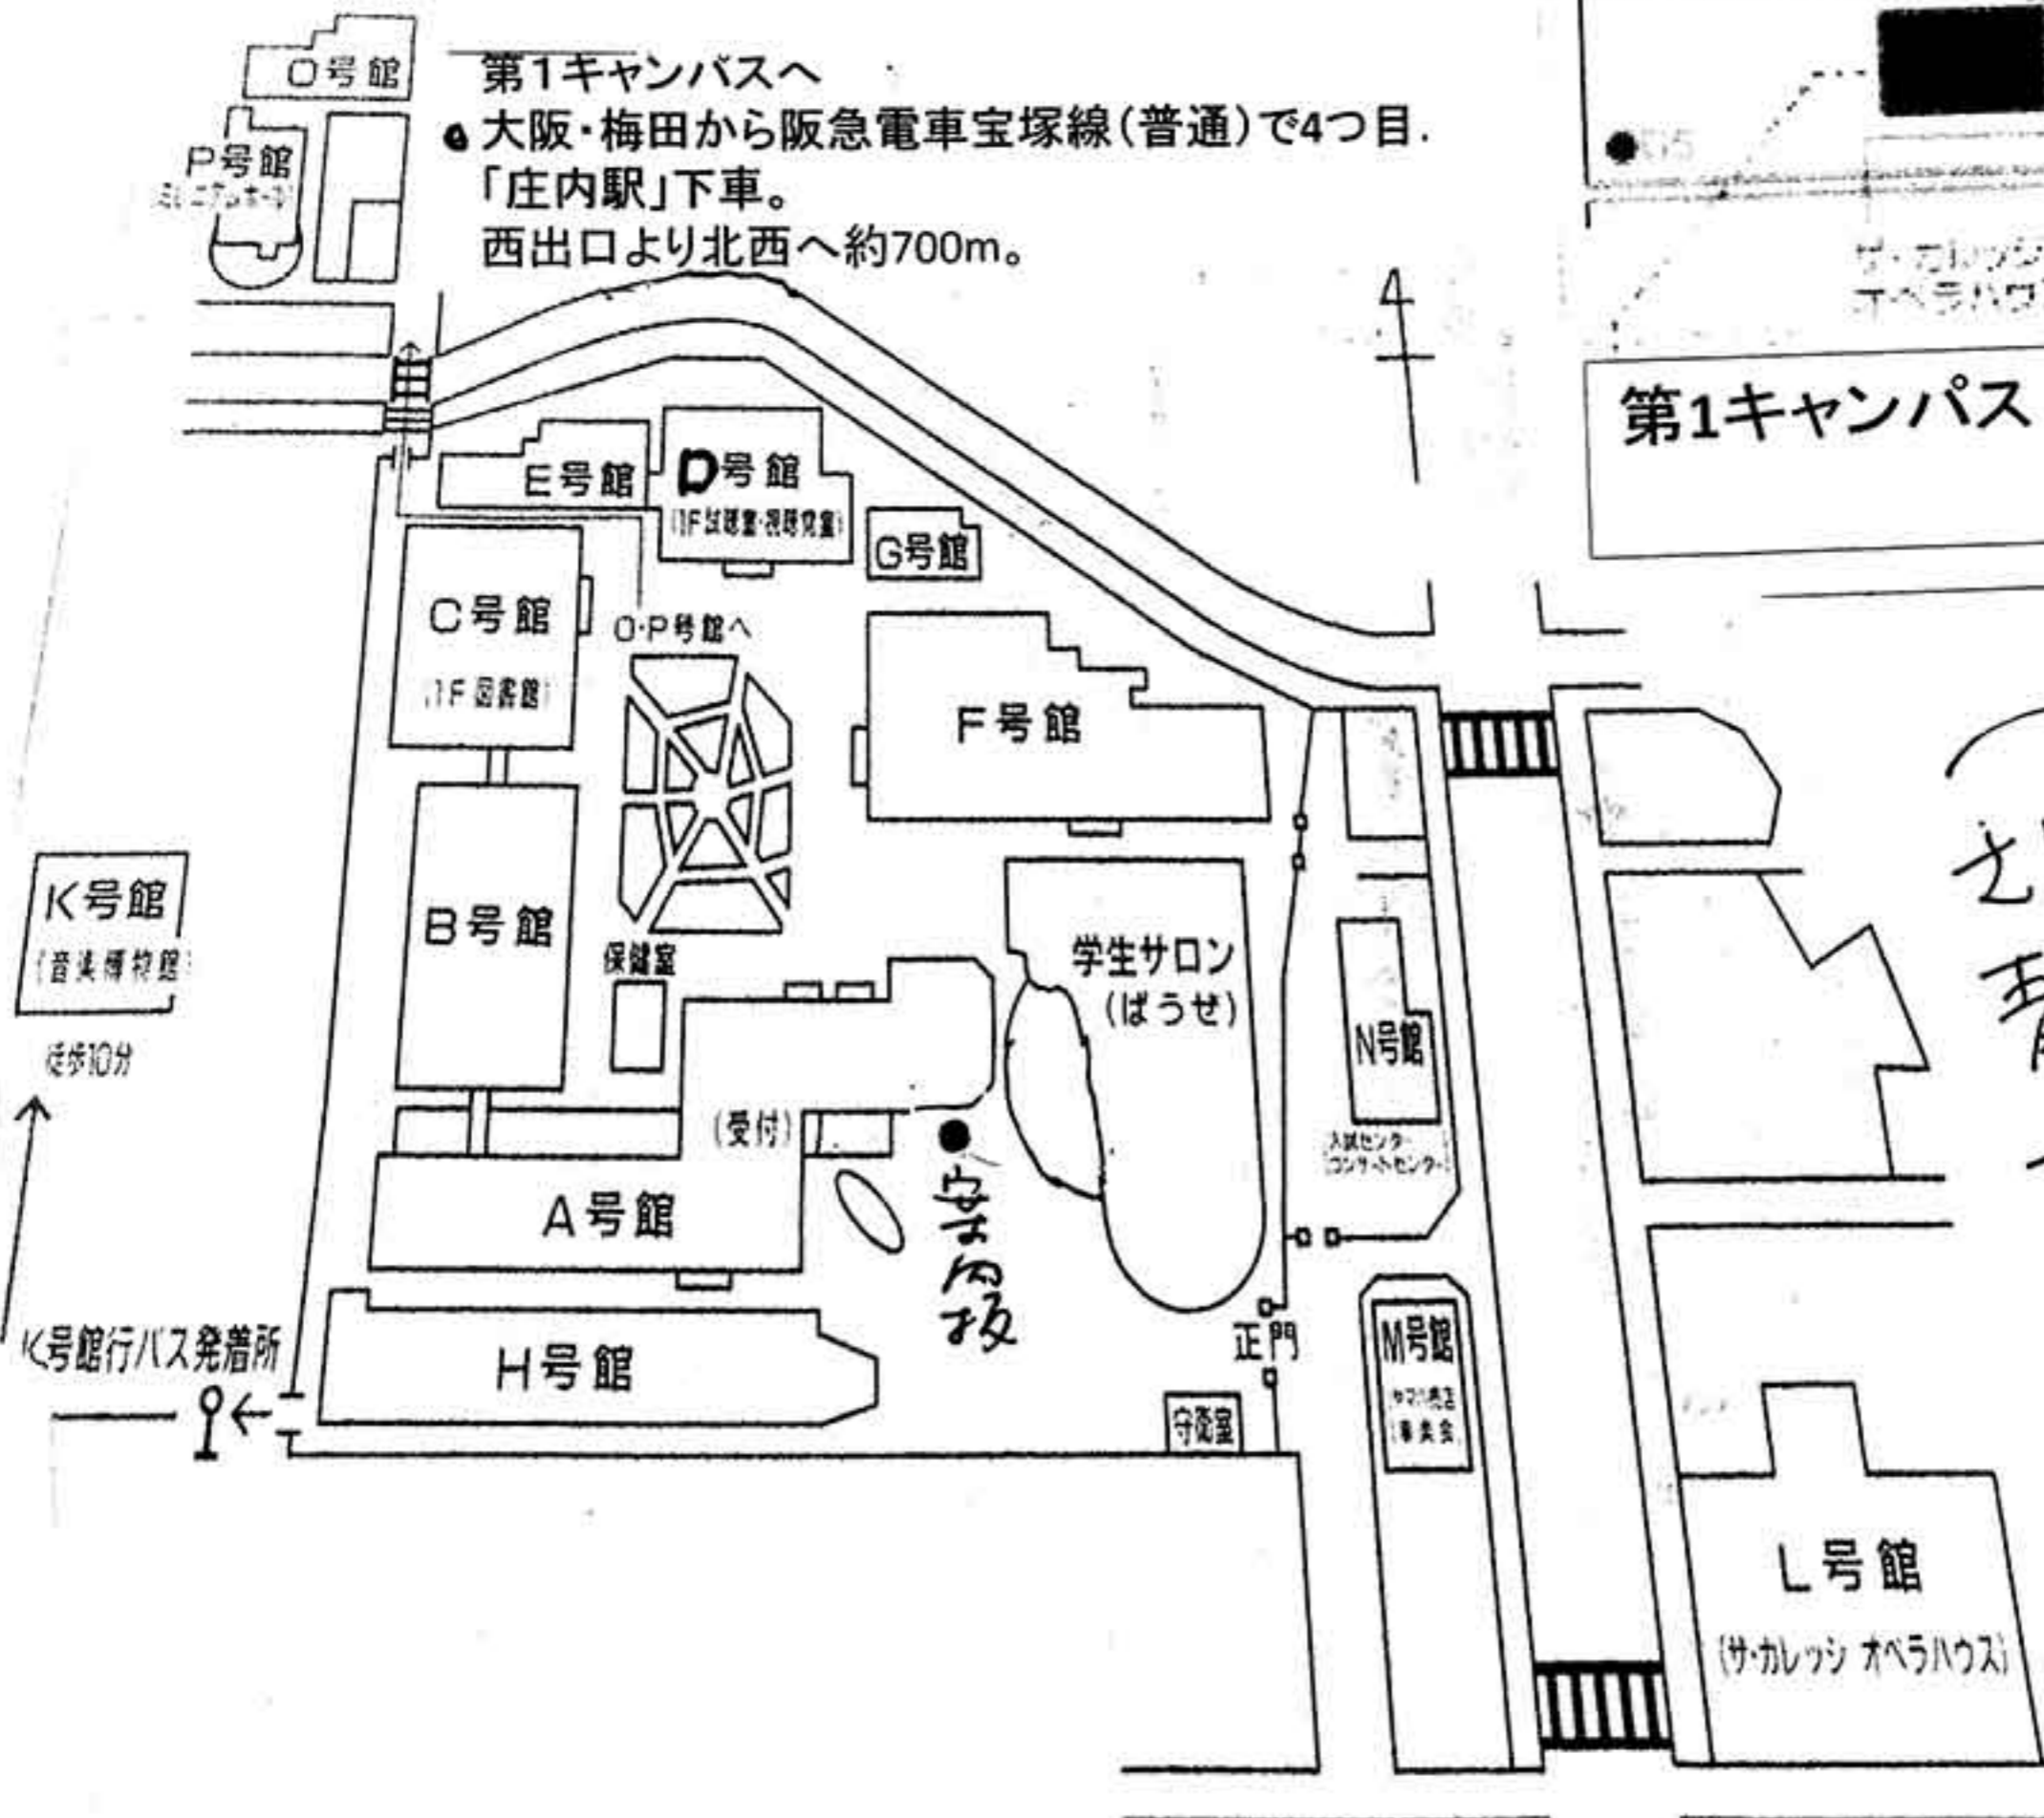

さあ？強化練習だっ!!

6/18(土) (12:30~準備) 13:00~D号館 201,202

6/19(日) (12:30~準備) 13:00~D号館 203,204

両日とも  
男声・女声に分かれ2練習

第1キャンパスへ  
●大阪・梅田から阪急電車宝塚線(普通)で4つ目。  
「庄内駅」下車。  
西出口より北西へ約700m。

土い7.7L  
静かに  
せうせうと  
歩いてね。