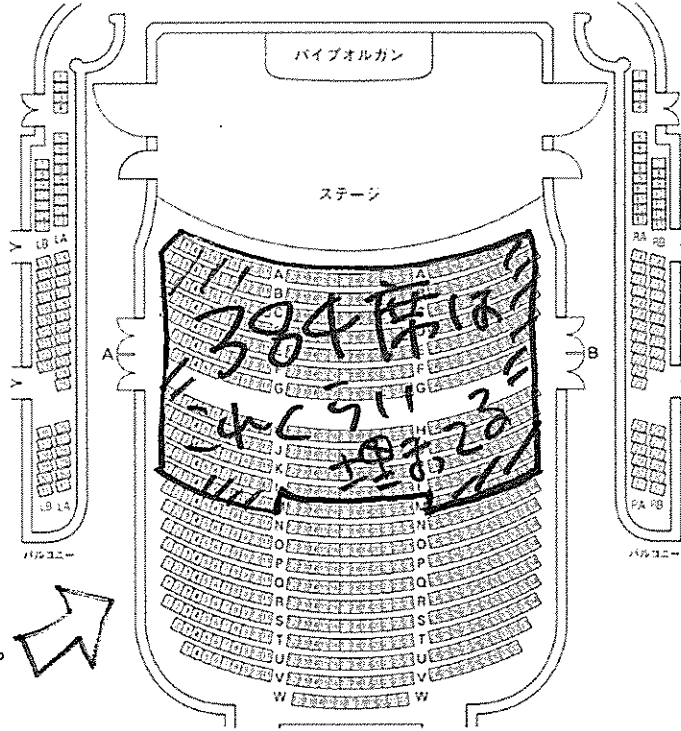

# Freude

vol. 17-39. 2024. 8. 21 wed

8/28 (水) 18:30 東梅田教会  
 9/4 (水) 18:30 天王寺区民センター  
 9/15 (日) 13:15 西淀川区民会館

本番に向けてネジまいていこう！

チケット、なんとかもうちょっと！ホール半分以上は超えないと！

席種	S	A	B	合計	
席数	698	76	40	814	
団内申込	6/26	229	6	18	253
	7/3	47	0	12	59
	7/10	14	0	0	14
	7/24	16	2	-1	17
	7/27&28	12	0	2	14
	7/31	3	0	0	3
	8/7	15	0	1	16
	8/18	7	0	1	8
申込計	343	8	33	384	
残	355	68	7	430	