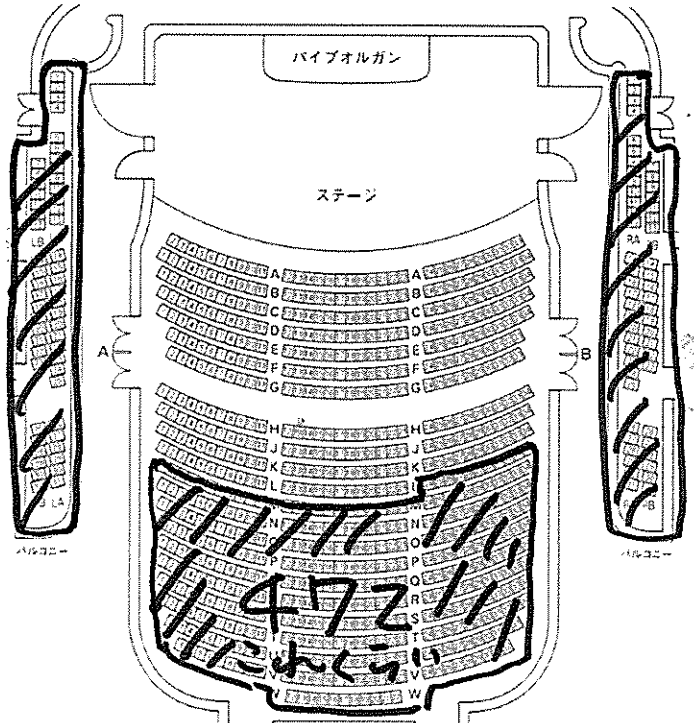

席種	S	A	B	合計	
席数	698	76	40	814	
団内申込	6/26	229	6	18	253
	7/3	47	0	12	59
	7/10	14	0	0	14
	7/24	16	2	-1	17
	7/27&28	12	0	2	14
	7/31	3	0	0	3
	8/7	15	0	1	16
	8/18	7	0	1	8
	8/21	6	3	2	11
	8/28	17	4	0	21
	9/4	6	2	0	8
	9/11	29	1	0	30
	9/15	7	0	0	7
9/18	3	0	0	3	
9/25	6	2	0	8	
申込計	417	20	35	472	
残	281	56	5	342	