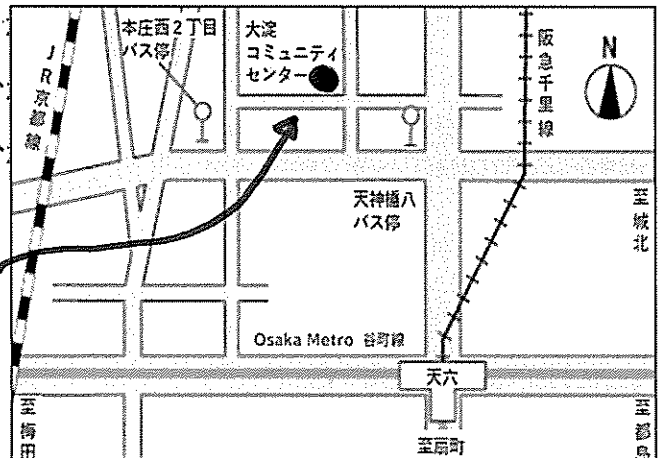

↑ 3/19(水) 天王寺区民センター

4/12(土) 13:15~ 大淀コミュニティセンター →
地下鉄または阪急「天神橋筋六丁目」
下車 徒歩 8分
大阪シティバス「天神橋八丁目」
下車 徒歩 3分