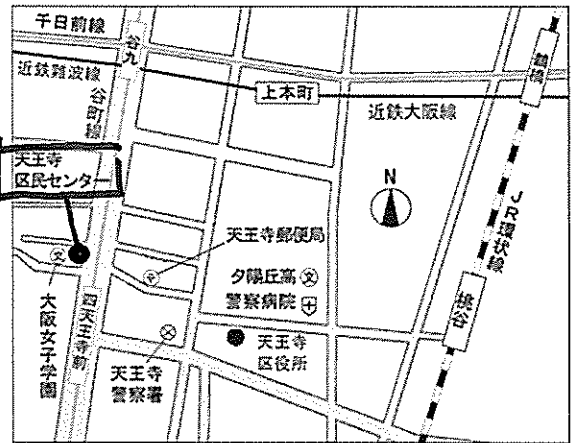

Freude

vol. 18-16 2025.3.5. wed!

3/2(水) 18:30 小田北
 19(水) 18:30 天王寺区民
 26(水) 18:30 小田北
 4/2(水) 18:30 東梅田
 9(水) 18:30 小田北

4月までの会場が決まりました。

4月12日の土曜練習後、懇親会を考えています。みなさん予定してね！

総会時にも説明しますが、1/15号ニュースでも記載したように、演奏会のために必要な練習、として、「休日を使った昼間の長めの練習(13:15~16:30程度)」を先生から提案していただいています。時期は、本番近くのほか、譜読みが終わったあたりということで、団のオサルフを考慮いただいた必要最低限での日程計画です。初回は4/12(土)。みなさんの中には、土曜もお仕事など予定が難しい方もいらっしゃるかもしれませんが、今からなんとか調整して、練習に出席できるようにしていただけますように！

そして！ 4月12日は練習後、懇親会を行う予定です。場所は練習会場近くで2時間程度。

(去年は3/20に大淀コミュニティセンター近くの口八丁・3500円コースで開催！) 今回の詳細は決まり次第お知らせ&出欠確認します。懇親会は、個性豊かなメンバー揃いということが改めて発見できるよ！

月	日	曜	時間	会場	
3月	5日	水	18:30	東梅田教会	分かれて
	12日	水	18:30	小田北生涯学習プラザ	分かれて
	19日	水	18:30	天王寺区民センター	分かれて
	26日	水	18:30	小田北生涯学習プラザ	分かれて
4月	2日	水	18:30	東梅田教会	分かれて
	9日	水	18:30	小田北生涯学習プラザ	合わせて
	12日	土	13:15	大淀コミュニティセンター	分かれて
	16日	水	18:30	お休み	
	23日	水	18:30	小田北生涯学習プラザ	分
	30日	水	18:30	東梅田教会	分